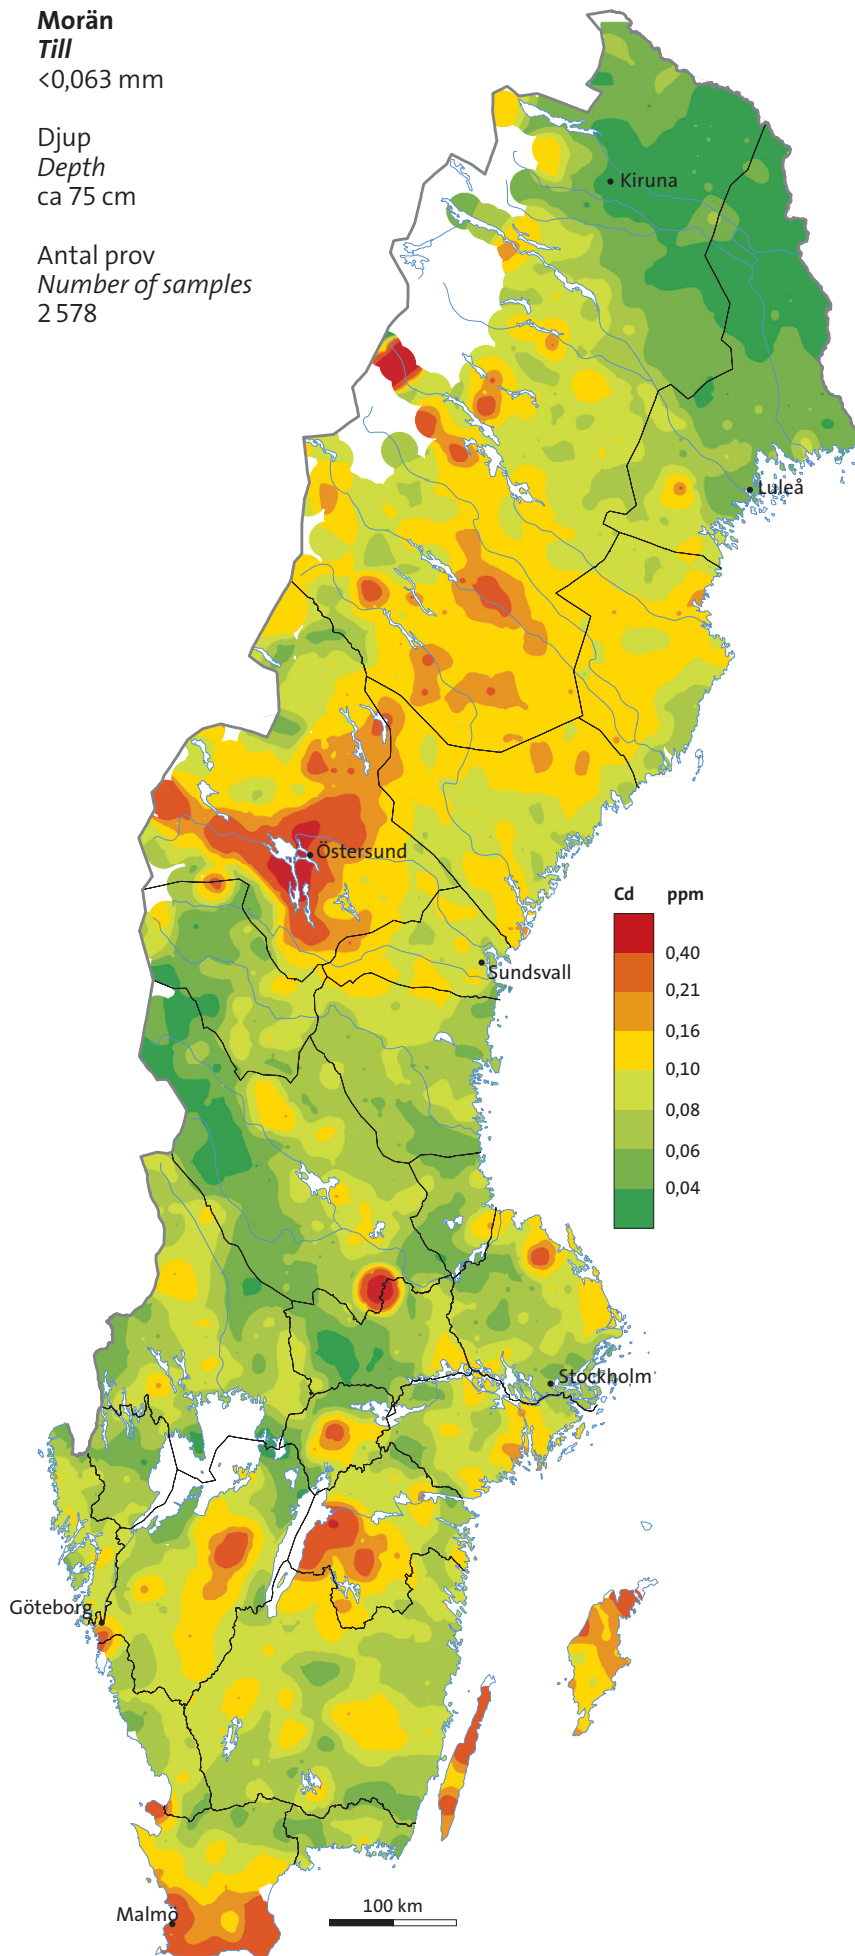

**Morän**  
**Till**  
<0,063 mm

Djup  
*Depth*  
ca 75 cm

Antal prov  
*Number of samples*  
2 578

**Vattenlevande växter**  
Insamlade i små vattendrag  
**Aquatic plants**  
Collected in small streams

Antal prov  
*Number of samples*  
11 182

**Betesmark**  
**Grazing land**  
<2 mm

Djup  
*Depth*  
0–10 cm

Antal prov  
*Number of samples*  
179