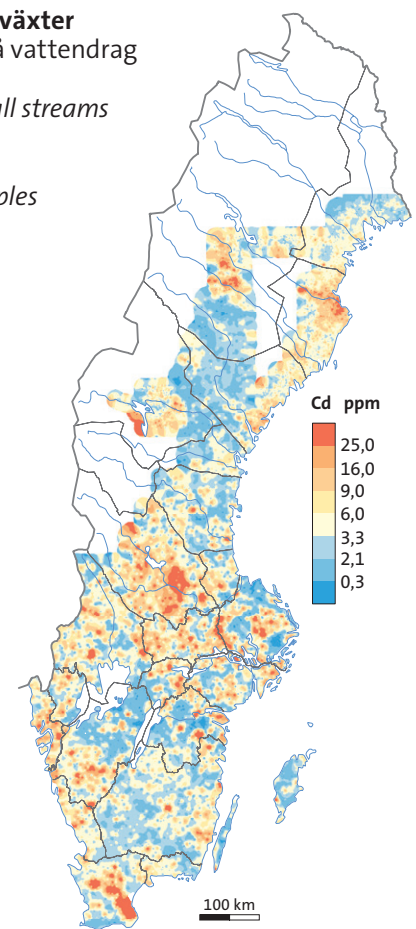

**Morän**  
**Till**  
<0,063 mm

Djup  
*Depth*  
ca 75 cm

Antal prov  
*Number of samples*  
2 578

**Vattenlevande växter**  
Insamlade i små vattendrag  
**Aquatic plants**  
Collected in small streams

Antal prov  
*Number of samples*  
11 182

**Betesmark**  
**Grazing land**  
<2 mm

Djup  
*Depth*  
0–10 cm

Antal prov  
*Number of samples*  
179