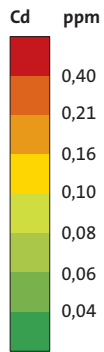

**Morän**  
**Till**  
<0,063 mm

Djup  
*Depth*  
ca 75 cm

Antal prov  
*Number of samples*  
2 578

**Vattenlevande växter**  
Insamlade i små vattendrag  
**Aquatic plants**  
Collected in small streams

Antal prov  
*Number of samples*  
11 182

**Betesmark**  
**Grazing land**  
<2 mm

Djup  
*Depth*  
0–10 cm

Antal prov  
*Number of samples*  
179