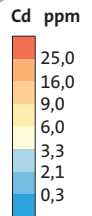

**Morän**  
**Till**  
<0,063 mm

Djup  
*Depth*  
ca 75 cm

Antal prov  
*Number of samples*  
2 578

**Vattenlevande växter**  
Insamlade i små vattendrag  
**Aquatic plants**  
Collected in small streams

Antal prov  
*Number of samples*  
11 182

**Betesmark**  
**Grazing land**  
<2 mm

Djup  
*Depth*  
0–10 cm

Antal prov  
*Number of samples*  
179